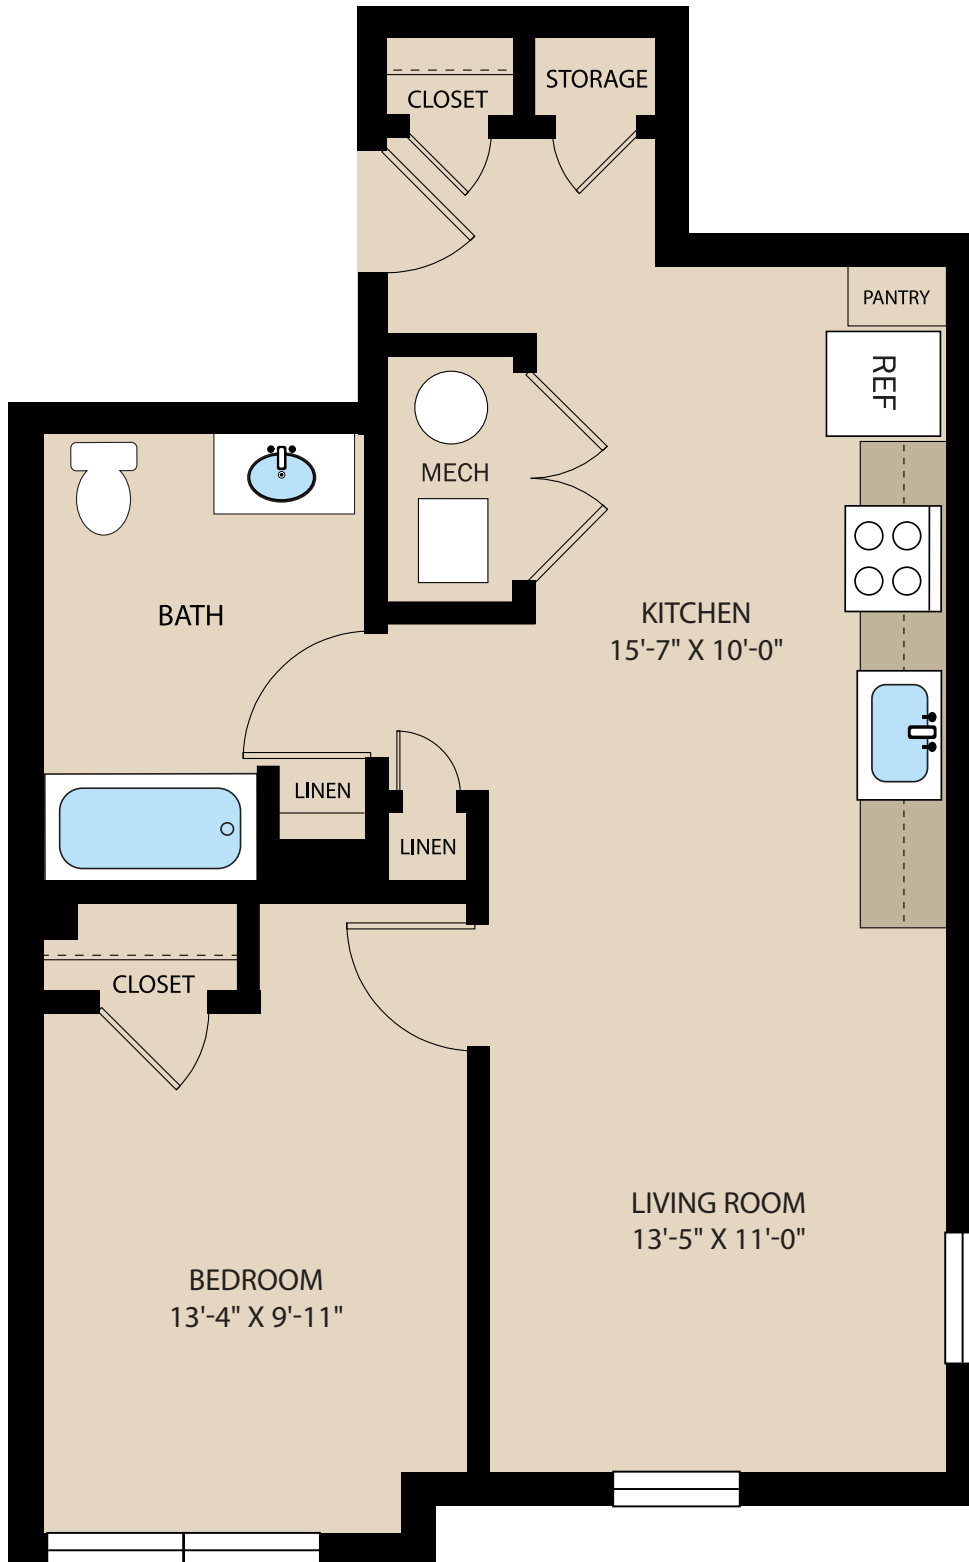

UNIT 1B

1 BR / 1 BA

643 SF

(P) 401.203.5206

(E) Soria@pennrose.com

SoriaApts.com

655 Frenchtown Road,
East Greenwich, RI 02818